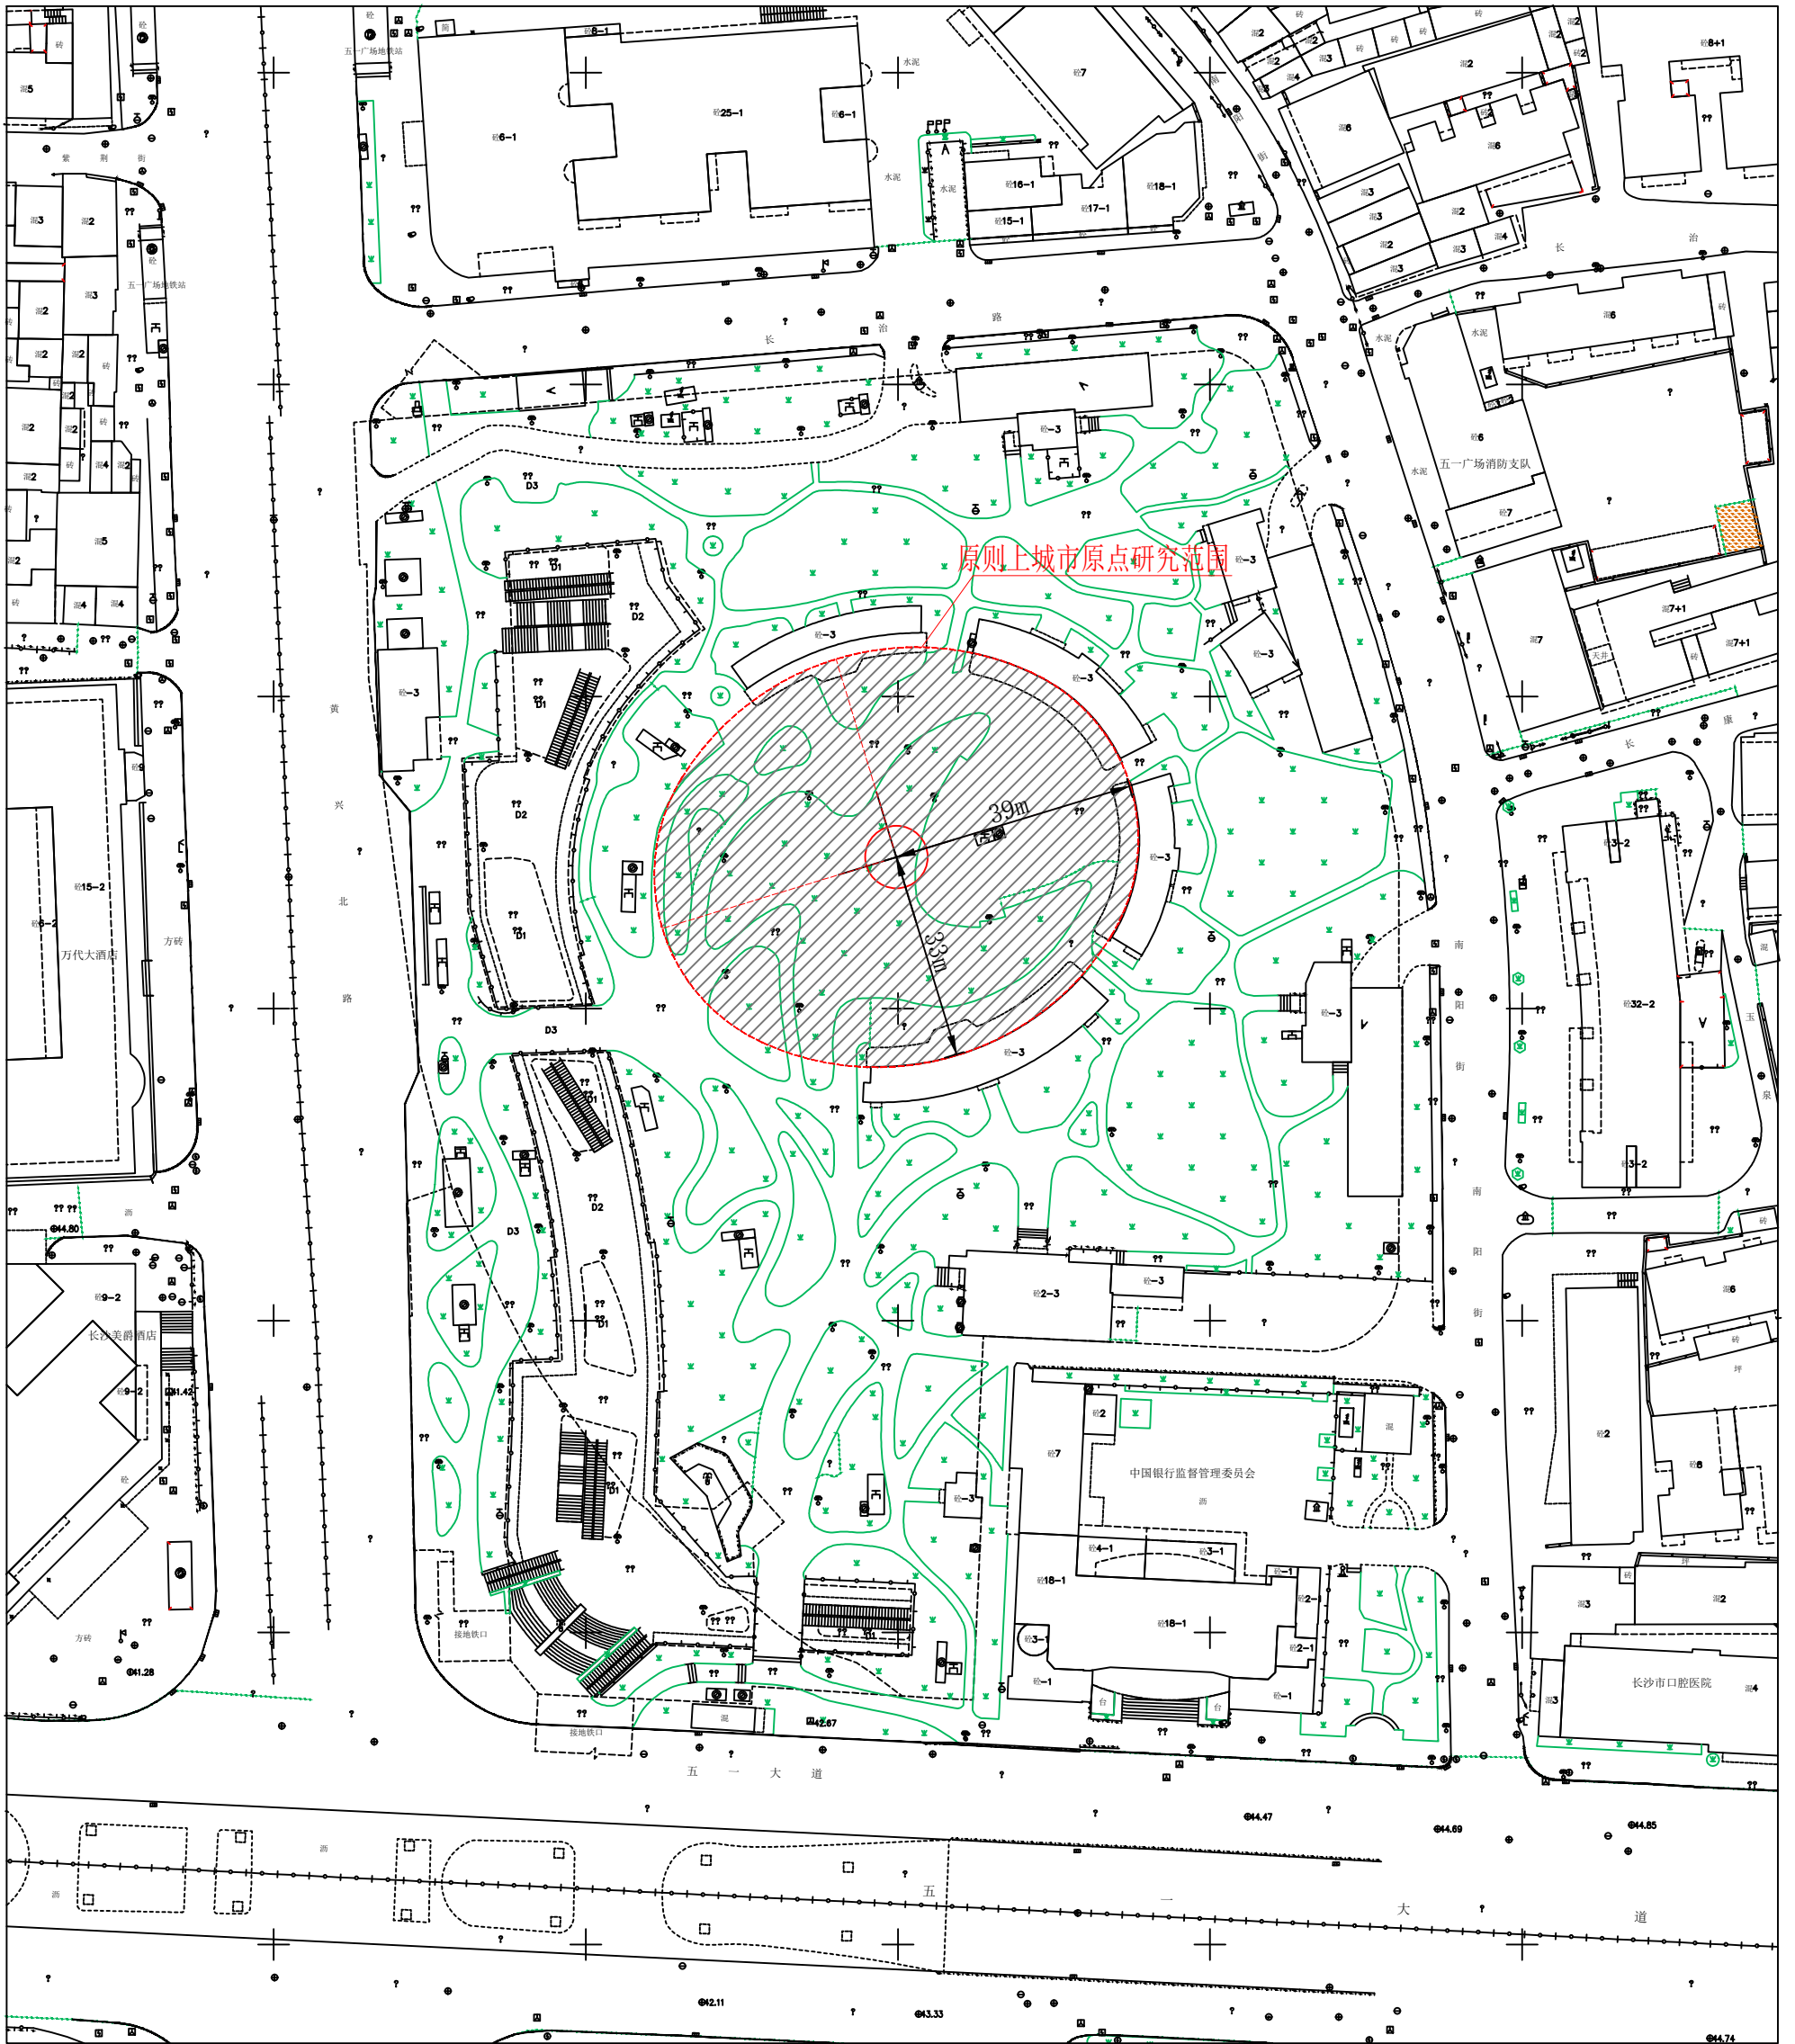

# 长沙市城市原点方案征集地形图

本地形图仅供长沙市城市原点方案征集使用,若未经许可擅自挪作他用,将追究责任。2020年7月